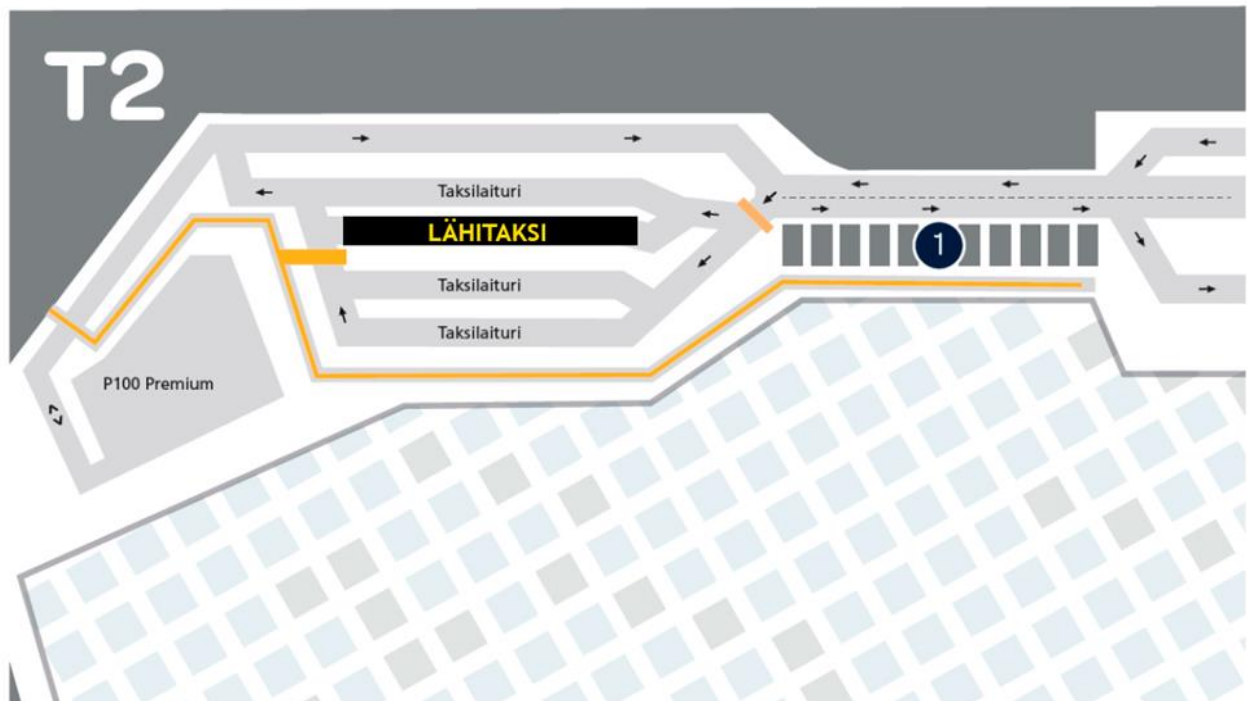

LÄHITAKSI

0100 7300

ON AINA LÄHIN TAKSI

1 Ennakkoon tilatut taksit, sovelluskydyt – taksialue Kävelytie

LÄHITAKSI 0100 7300

ON AINA LÄHIN TAKSI

Terminal 1 and Terminal 2 taxi stations | Terminaali 1:n ja terminaali 2:n taksiasemat

- 1 Contractual taxi partners and other taxis
Sopimuskumppanit ja muut taksit
- 2 T1 Departing passengers drop-off area
Matkustajensaattopiha T1

- 3 Pre-Booked Taxis, App Rides
Ennakkoon tilatut taksit, Sovelluskydyt
- 4 Accessible taxis (15 May*)
Invataksit (15.5.*)

- Pick up route from T1 taxi station
Matkustajien nouto T1:n taksiasemalta
- Pick up route from T2 taxi station
Matkustajien nouto T2:n taksiasemalta

FINAVIA
for smooth travelling