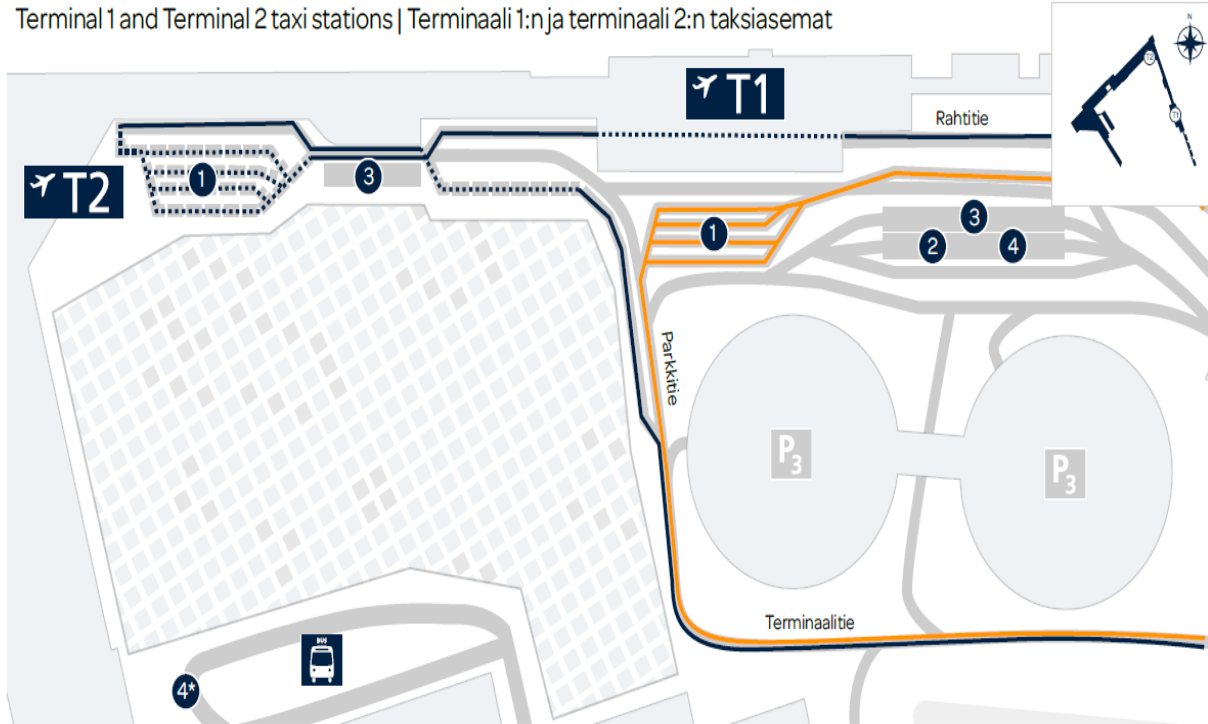

LÄHITAKSI

0100 7300

ON AINA LÄHIN TAKSI

1 Ennakkoon tilatut taksit, sovelluskydyt – taksialue Kävelytie

LÄHITAKSI 0100 7300

ON AINA LÄHIN TAKSI

Terminal 1 and Terminal 2 taxi stations | Terminaali 1:n ja terminaali 2:n taksiasemat

- 1 Contractual taxi partners and other taxis
Sopimuskumppanit ja muut taksit
- 2 T1 Departing passengers drop-off area
Matkustajensaattopiha T1

- 3 Pre-Booked Taxis, App Rides
Ennakkoon tilatut taksit, Sovelluskydyt
- 4 Accessible taxis (15 May*)
Invataksit (15.5.*)

- Pick up route from T1 taxi station
Matkustajien nouto T1:n taksiasemalta
- Pick up route from T2 taxi station
Matkustajien nouto T2:n taksiasemalta

FINAVIA
for smooth travelling