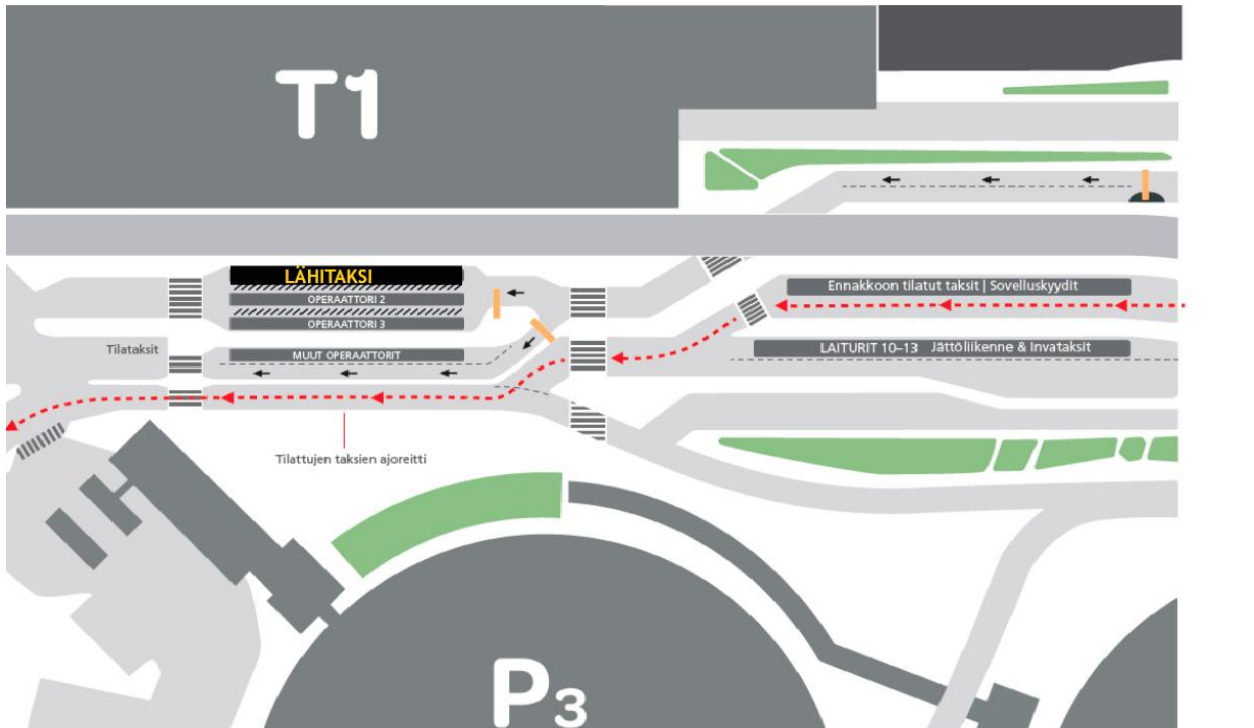

LÄHITAKSI

0100 7300

ON AINA LÄHIN TAKSI

1 Ennakkoon tilatut taksit, sovelluskydyt – taksialue Kävelytie

LÄHITAKSI 0100 7300

ON AINA LÄHIN TAKSI

Terminal 1 and Terminal 2 taxi stations | Terminaali 1:n ja terminaali 2:n taksiasemat

- 1 Contractual taxi partners and other taxis
Sopimuskumppanit ja muut taksit
- 2 T1 Departing passengers drop-off area
Matkustajensaattopiha T1

- 3 Pre-Booked Taxis, App Rides
Ennakkoon tilatut taksit, Sovelluskydyt
- 4 Accessible taxis (15 May*)
Invataksit (15.5.*)

- Pick up route from T1 taxi station
Matkustajien nouto T1:n taksiasemalta
- Pick up route from T2 taxi station
Matkustajien nouto T2:n taksiasemalta

FINAVIA
for smooth travelling